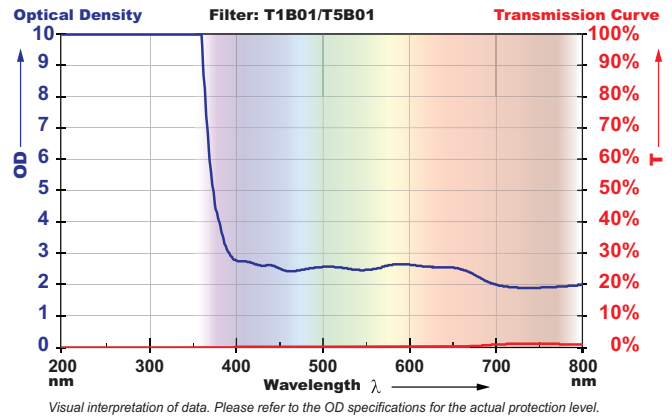

Filter: T5B01

Color: Grey
Material: Glass
VLT: 1%

Optical Density (OD):
 OD 2 @ 400 - 650 nm
 OD 1.5 @ 650 - 700 nm

Available Frames

F01.T5B01.5000

F02.T5B01.5000

F07.T5B01.5000

F09.T5B01.5000