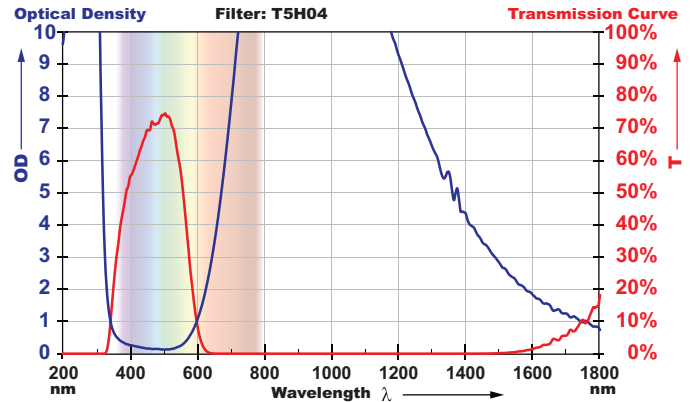

Filter: T5H04

Color: Blue
Material: Glass
VLT: 47%

Optical Density (OD):

OD 2+ @ 630 - 650 nm
 OD 3+ @ 650 - 690 nm
 OD 6+ @ 690 - 1300 nm
 OD 8+ @ 1064 nm

Available Frames

F01.T5H04.5000

F02.T5H04.5000

F07.T5H04.5000