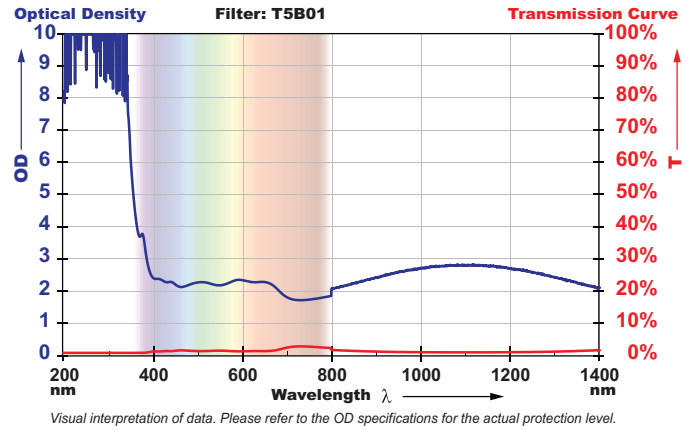

Filter: T5B01

Color: Grey
Material: Glass
VLT: 1%

Optical Density (OD):
 OD 2 @ 400 - 650 nm
 OD 1.5 @ 650 - 700 nm

Available Frames

F01.T5B01.5000

F02.T5B01.5000

F07.T5B01.5000

F09.T5B01.5000