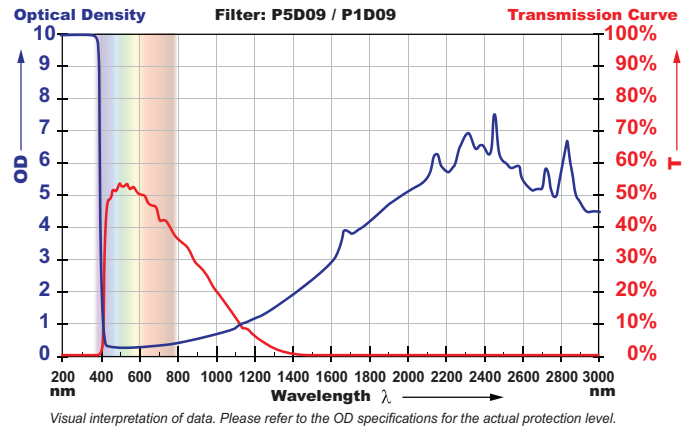

Filter: P5D09

Color: Light Grey
Material: Polycarbonate
VLT: 55%

Optical Density (OD):

OD 4+ @ 1800 - 3000 nm
 OD 5+ @ 1980 - 2550 nm
 OD 6+ @ 10600 nm

Available Frames

F01.P5D09.5000

F02.P5D09.5000

F07.P5D09.5000