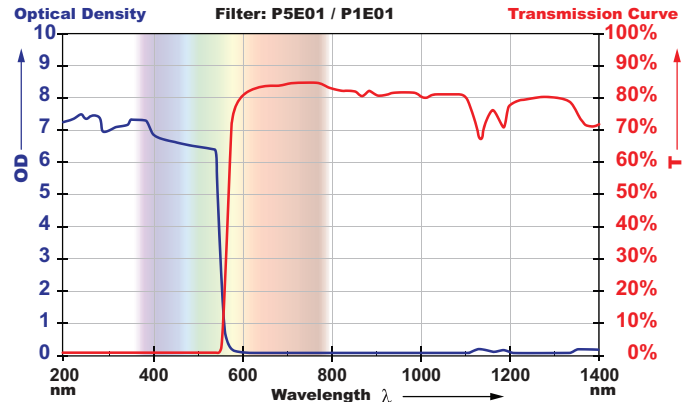

Filter: P5E01

Color: Orange
Material: Polycarbonate
VLT: 40%

Optical Density (OD):

OD 7+ @ 190 - 315 nm
 OD 6+ @ 315 - 532 nm

Available Frames

F01.P5E01.5000

F02.P5E01.5000

F07.P5E01.5000