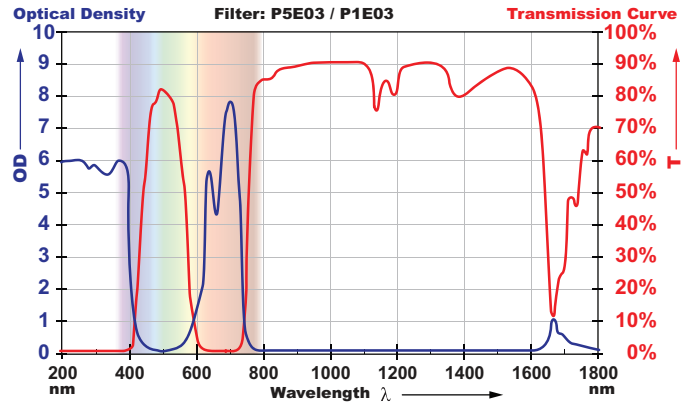

Filter: P5E03

Color: Blue-Green
Material: Polycarbonate
VLT: 45%

Optical Density (OD):

OD 3+ @ 630 - 690 nm
 OD 7+ @ 690 - 710 nm

Available Frames

F01.P5E03.5000

F02.P5E03.5000

F07.P5E03.5000