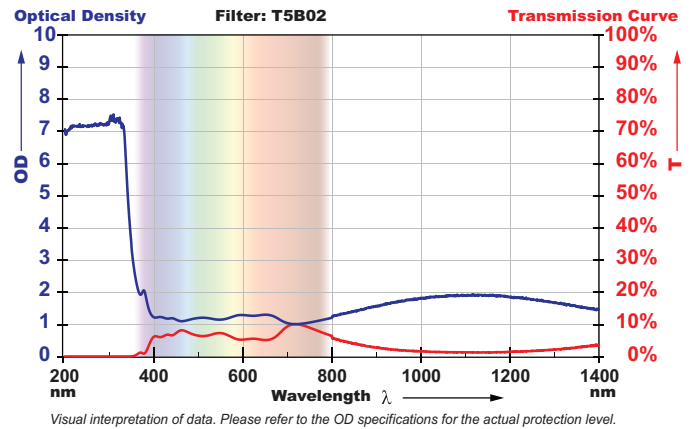

Filter: T5B02

Color: Light Grey
Material: Glass
VLT: 5%

Optical Density (OD):
 OD 1+ @ 400 - 700 nm

Available Frames

F01.T5B02.5000

F02.T5B02.5000

F07.T5B02.5000

F09.T5B02.5000