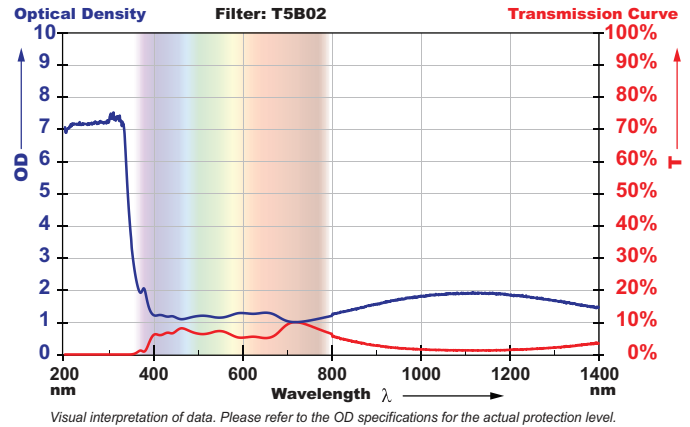

Filter: T5B02

Color: Light Grey
Material: Glass
VLT: 5%

Optical Density (OD):
 OD 1+ @ 400 - 700 nm

Available Frames

F01.T5B02.5000

F02.T5B02.5000

F07.T5B02.5000

F09.T5B02.5000