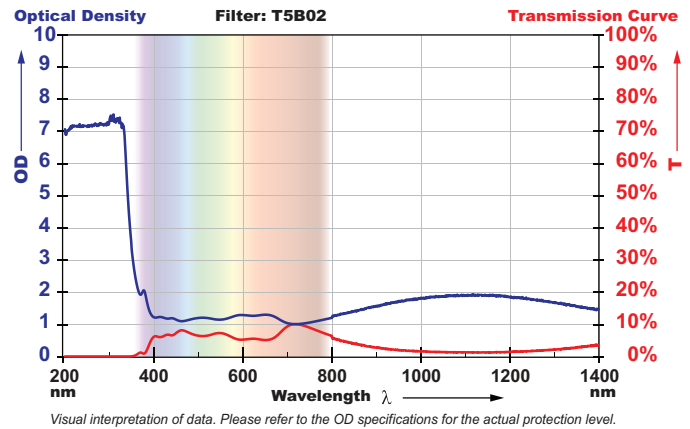

**Filter: T5B02**

**Color:** Light Grey  
**Material:** Glass  
**VLT:** 5%

**Optical Density (OD):**  
 OD 1+ @ 400 - 700 nm

**Available Frames**

**F01.T5B02.5000**

**F02.T5B02.5000**

**F07.T5B02.5000**

**F09.T5B02.5000**