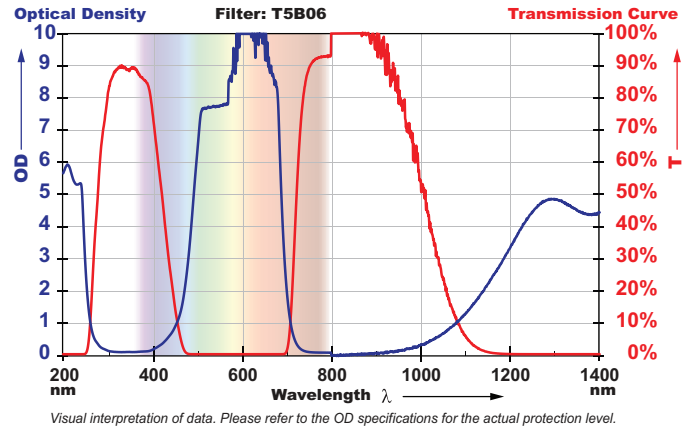

Filter: T5B06

Color: Purple
Material: Glass
VLT: 1%

Optical Density (OD):
 OD 6+ @ 510 - 680 nm

Available Frames

F01.T5B06.5000

F02.T5B06.5000

F07.T5B06.5000

F09.T5B06.5000