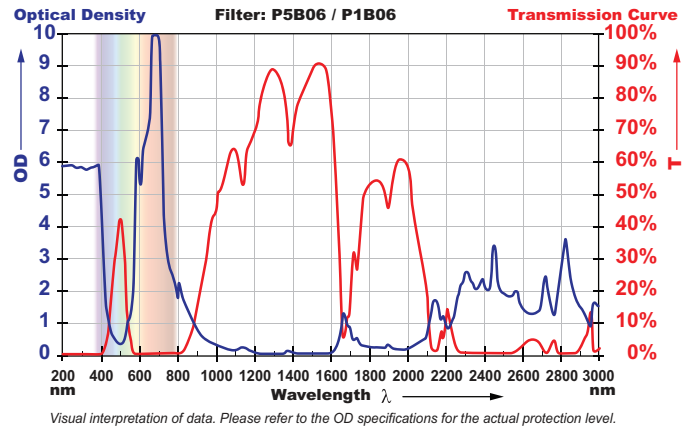

Filter: P5B06

Color: Blue
Material: Polycarbonate
VLT: 15%

Optical Density (OD):

OD 6+ @ 585 nm
 OD 6+ @ 650 nm

Available Frames

F01.P5B06.5000

F02.P5B06.5000

F07.P5B06.5000