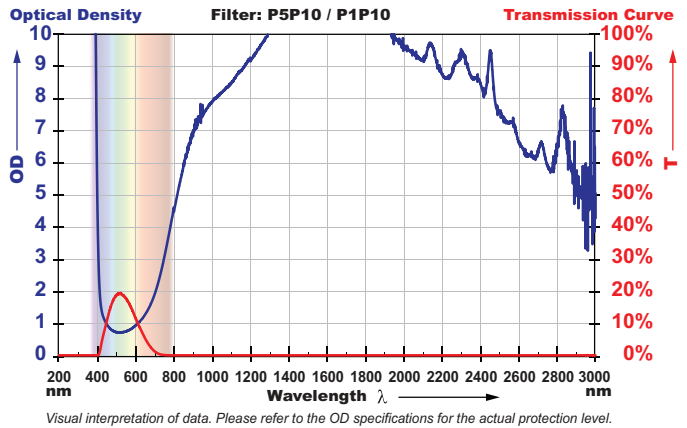

Filter: P1P10

Color: Blue
Material: Polycarbonate
VLT: 16%

Optical Density (OD):

- 180 - 315 D LB10 + IR LB4 + M LB6 (OD 10+)
- >315 - 385 D LB6 + IRM LB8 (OD 8+)
- >385 - 400 DIRM LB4 (OD 4+)
- 635 - <720 DIRM LB1 (OD 1+)
- 720 - <770 DIRM LB2 (OD 2+)
- 770 - <800 DIRM LB3 (OD 3+)
- 800 - <840 DIRM LB4 (OD 4+)
- 840 - <880 DIRM LB5 (OD 5+)
- 880 - <960 DIRM LB6 (OD 6+)
- 960 - <1030 D LB6 + IRM LB7 (OD 7+)
- 1030 - 1400 D LB6 + IRM LB8 (OD 8+)
- >1400 - 3600 D LB3 + I LB4 + R LB3Y + M LB1 (OD 4+)
- >3600 - 4800 DI LB3 + R LB3Y + M LB1 (OD 3+)
- >4800 - 11500 DI LB4 + R LB3Y (OD 4+)
- 0,01W 2x10E - 6J 635 - 690 RB1 (OD 1+)
- LVU F CE